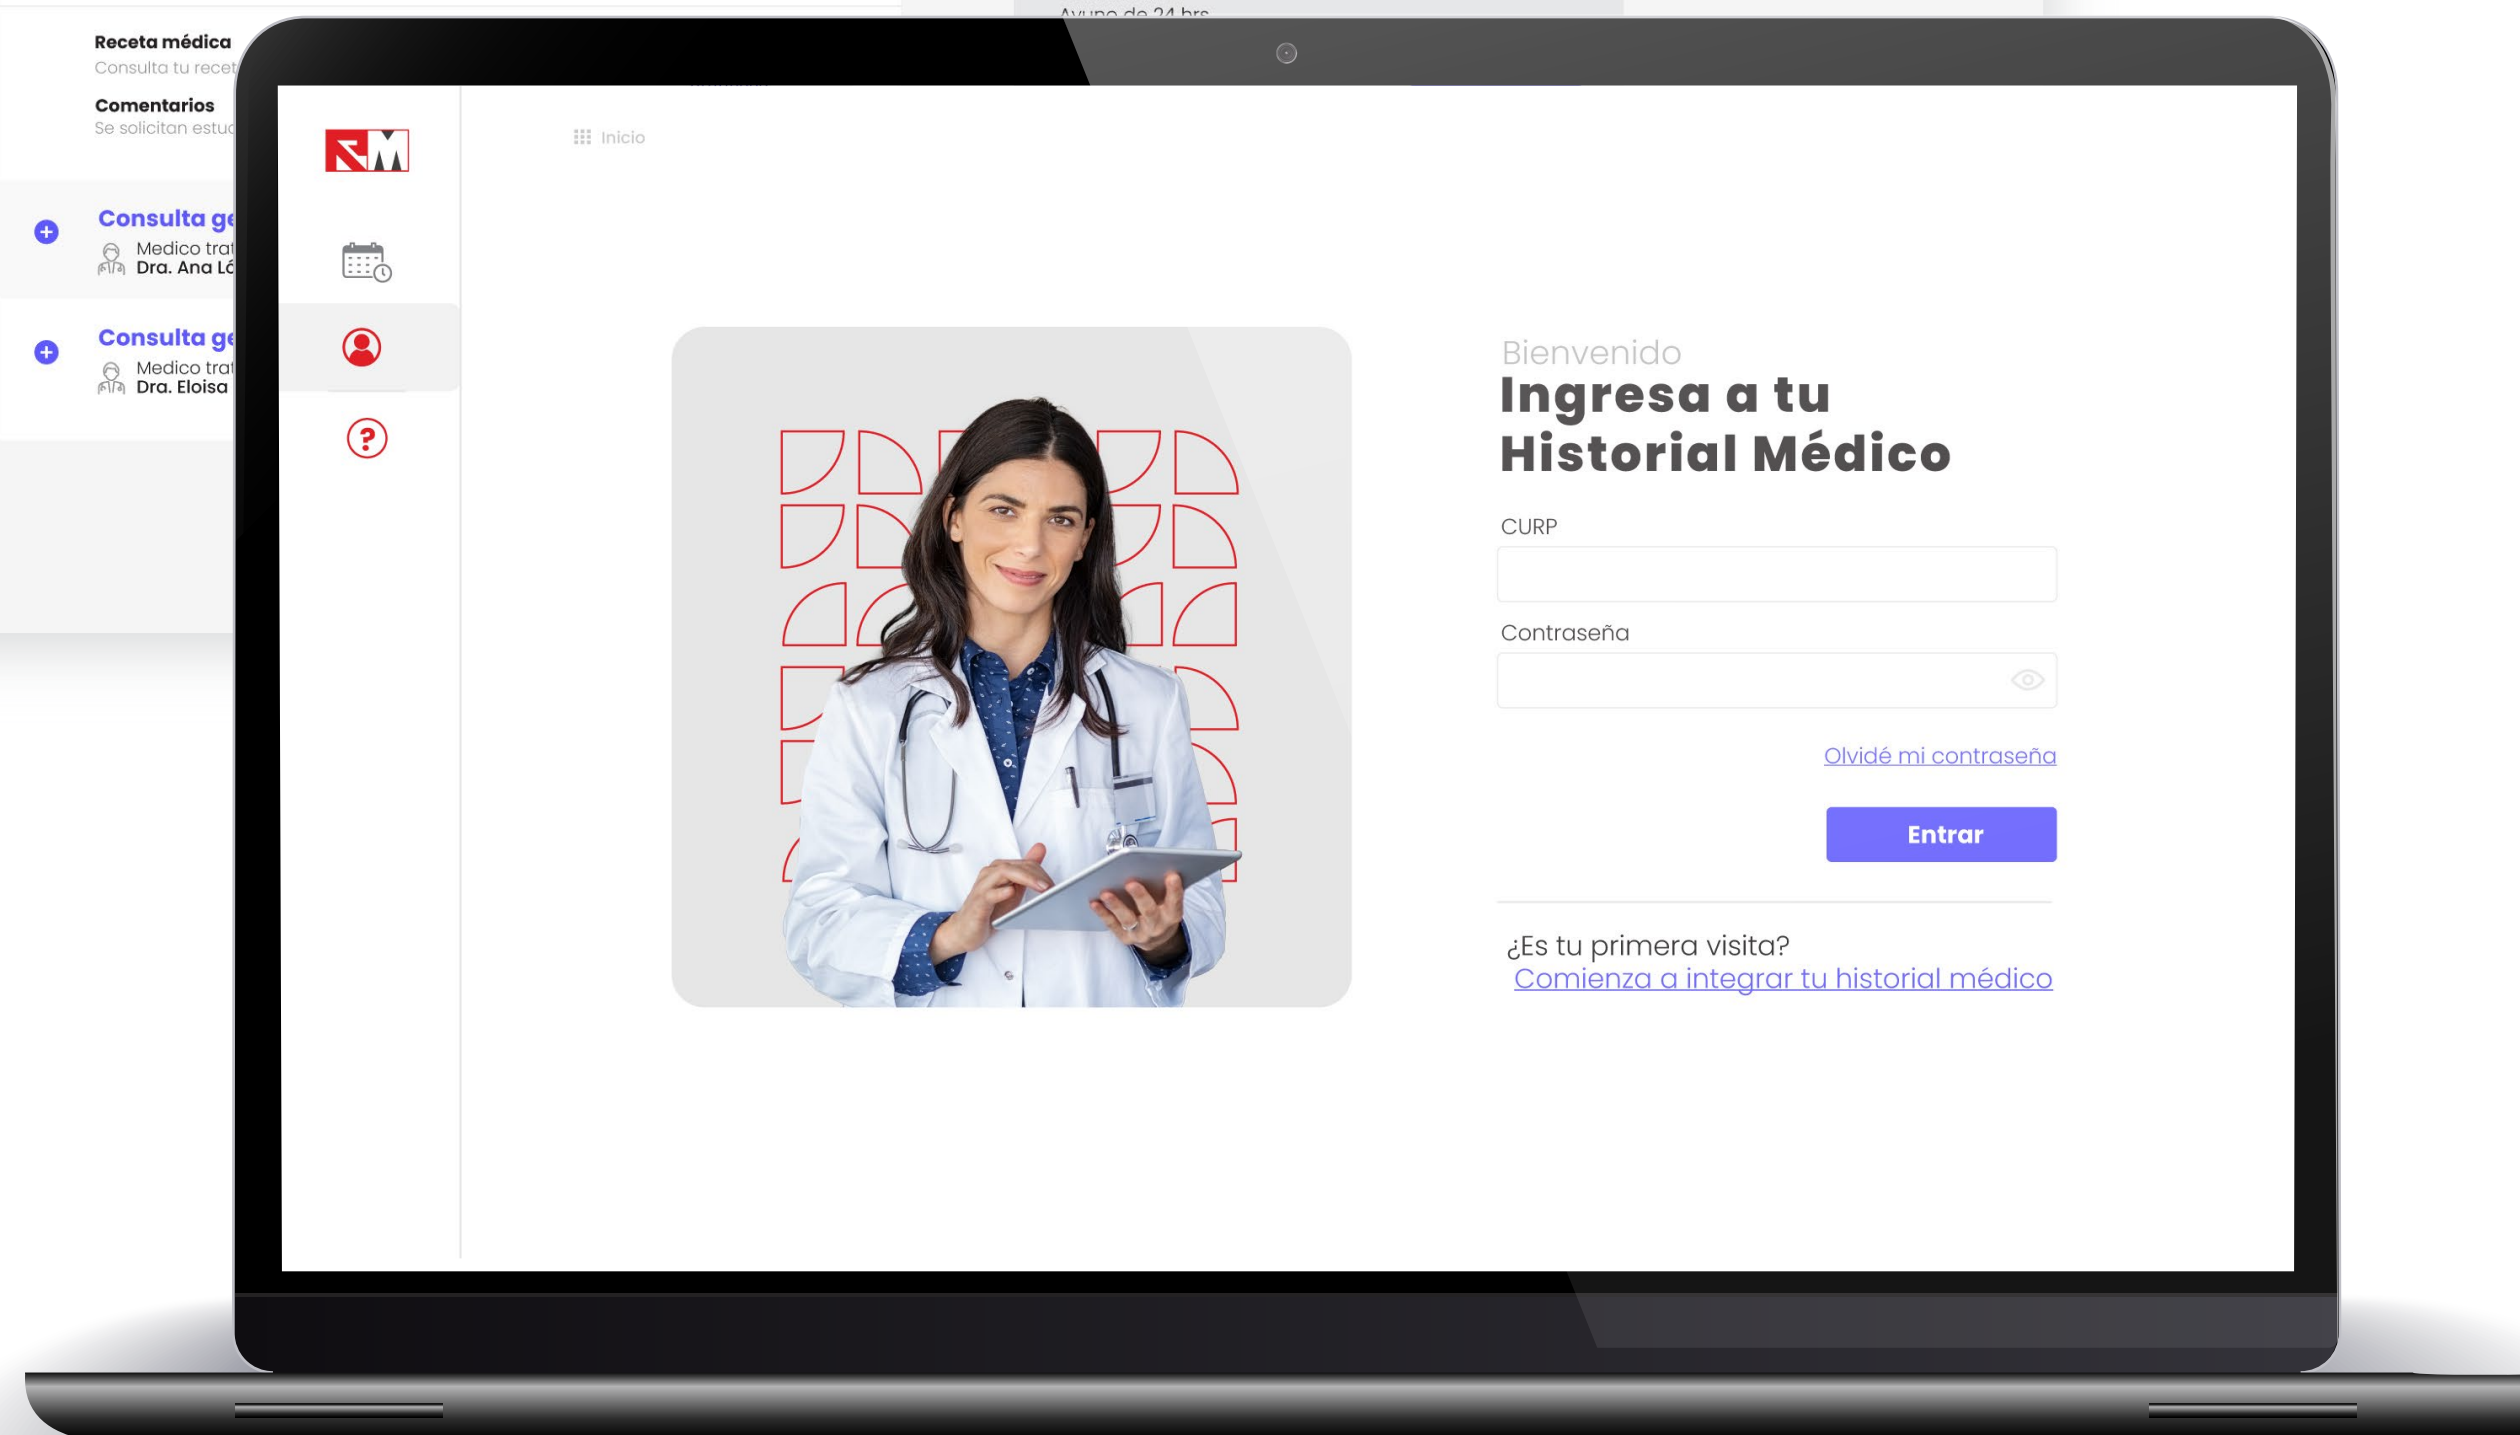

— 7 - 8 —

Sistema de cobro y
torniquetes

— 9 - 11 —

Document/template
creator

— 12 - 13 —

IA

— 14 - 15 —

Red Medica

Convergence
SERVICES

Desarrollo propuesto a nuestro cliente para llevar la tecnología a un sector no convencional

01

Desarrollos

Red Medica

Red Medica es una plataforma web a la cual ingresan con usuario y contraseña dependiendo el perfil de cada usuario, cuenta con perfiles de servicio como: de centros de salud, doctores privados, carpas móviles con telemedicina, laboratorios, farmacias, etc.

Cuenta también con el perfil del usuario/paciente el cual es enrolado de manera orgánica desde un chat con IA que dirige al servicio. Dentro de los perfiles existe un sistema de puntos y lealtad para los servidores de la salud y donaciones por parte de la ciudadanía. Esta plataforma está generada para usuarios a nivel nacional y pensada de manera escalable.