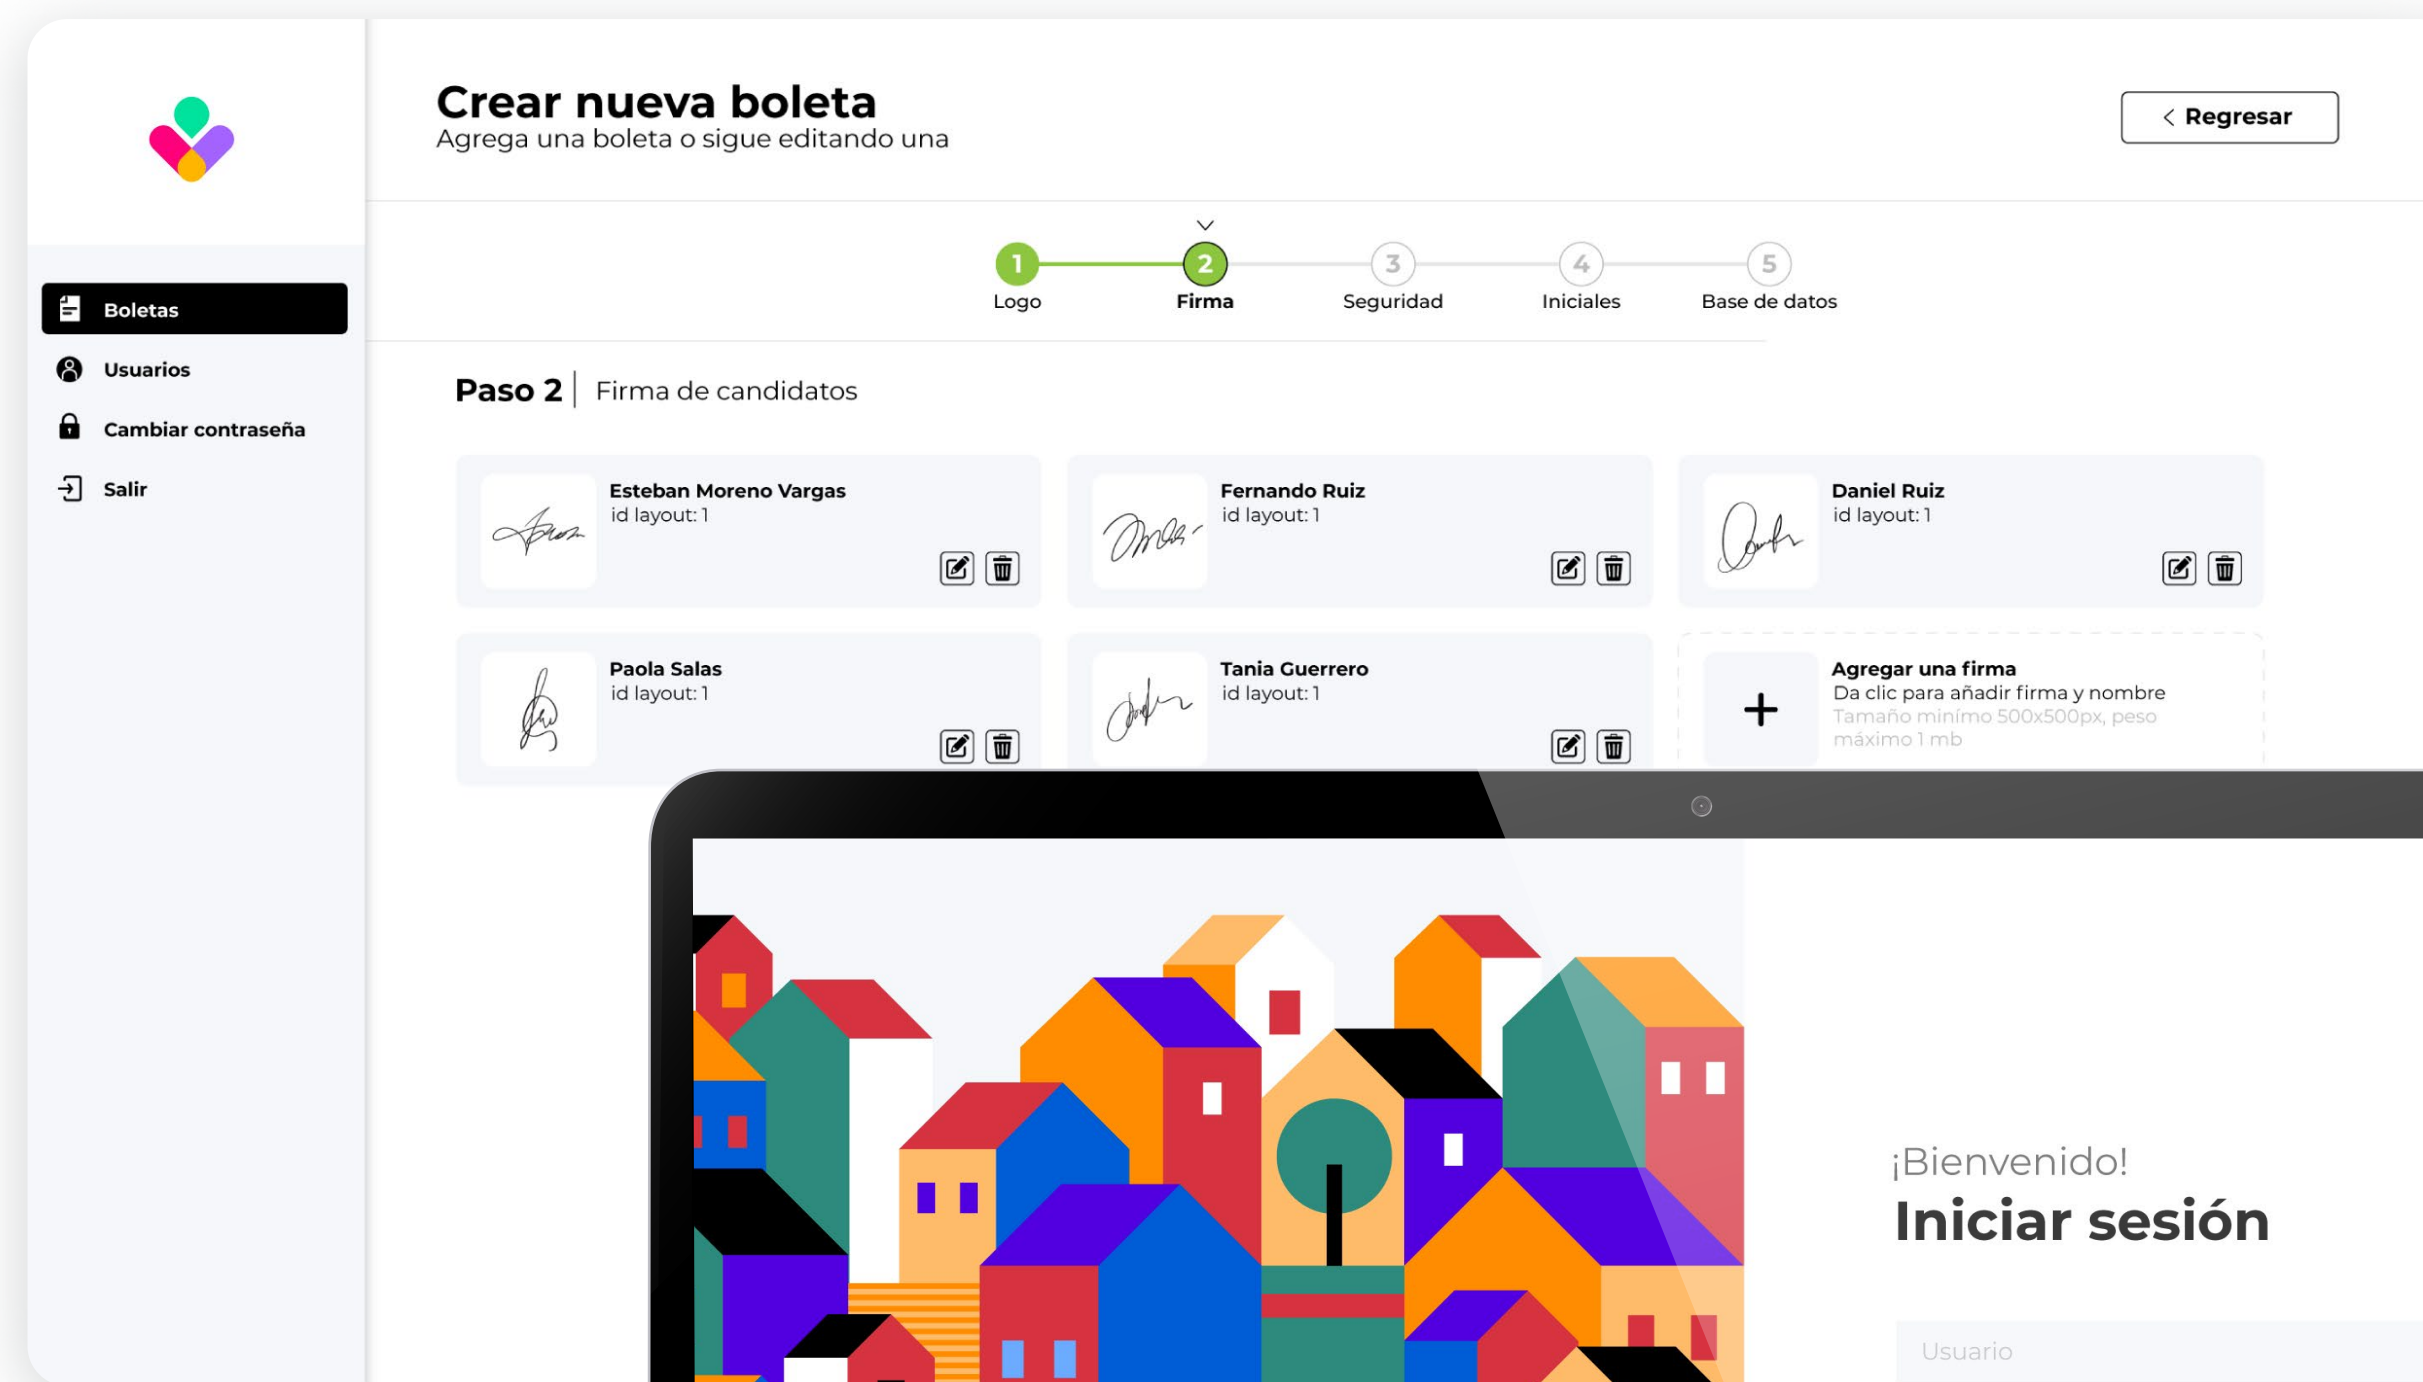

05

Desarrollos

Document/ template creator

Creador de plantillas digitales y físicas como folletos, pamfletos, emails, entre otros. Esto desde una interface amigable y de fácil uso, con diseño de drag and drop, utilizando diferentes inputs, ya sean gráficos (imágenes) o de texto (CSV, xlsx, etc.), realizando operaciones matemáticas y cruzando referencias para extraer, transformar y cargar los valores de las diferentes fuentes (ya sean fijos o dinámicos) dentro de un diseño final.