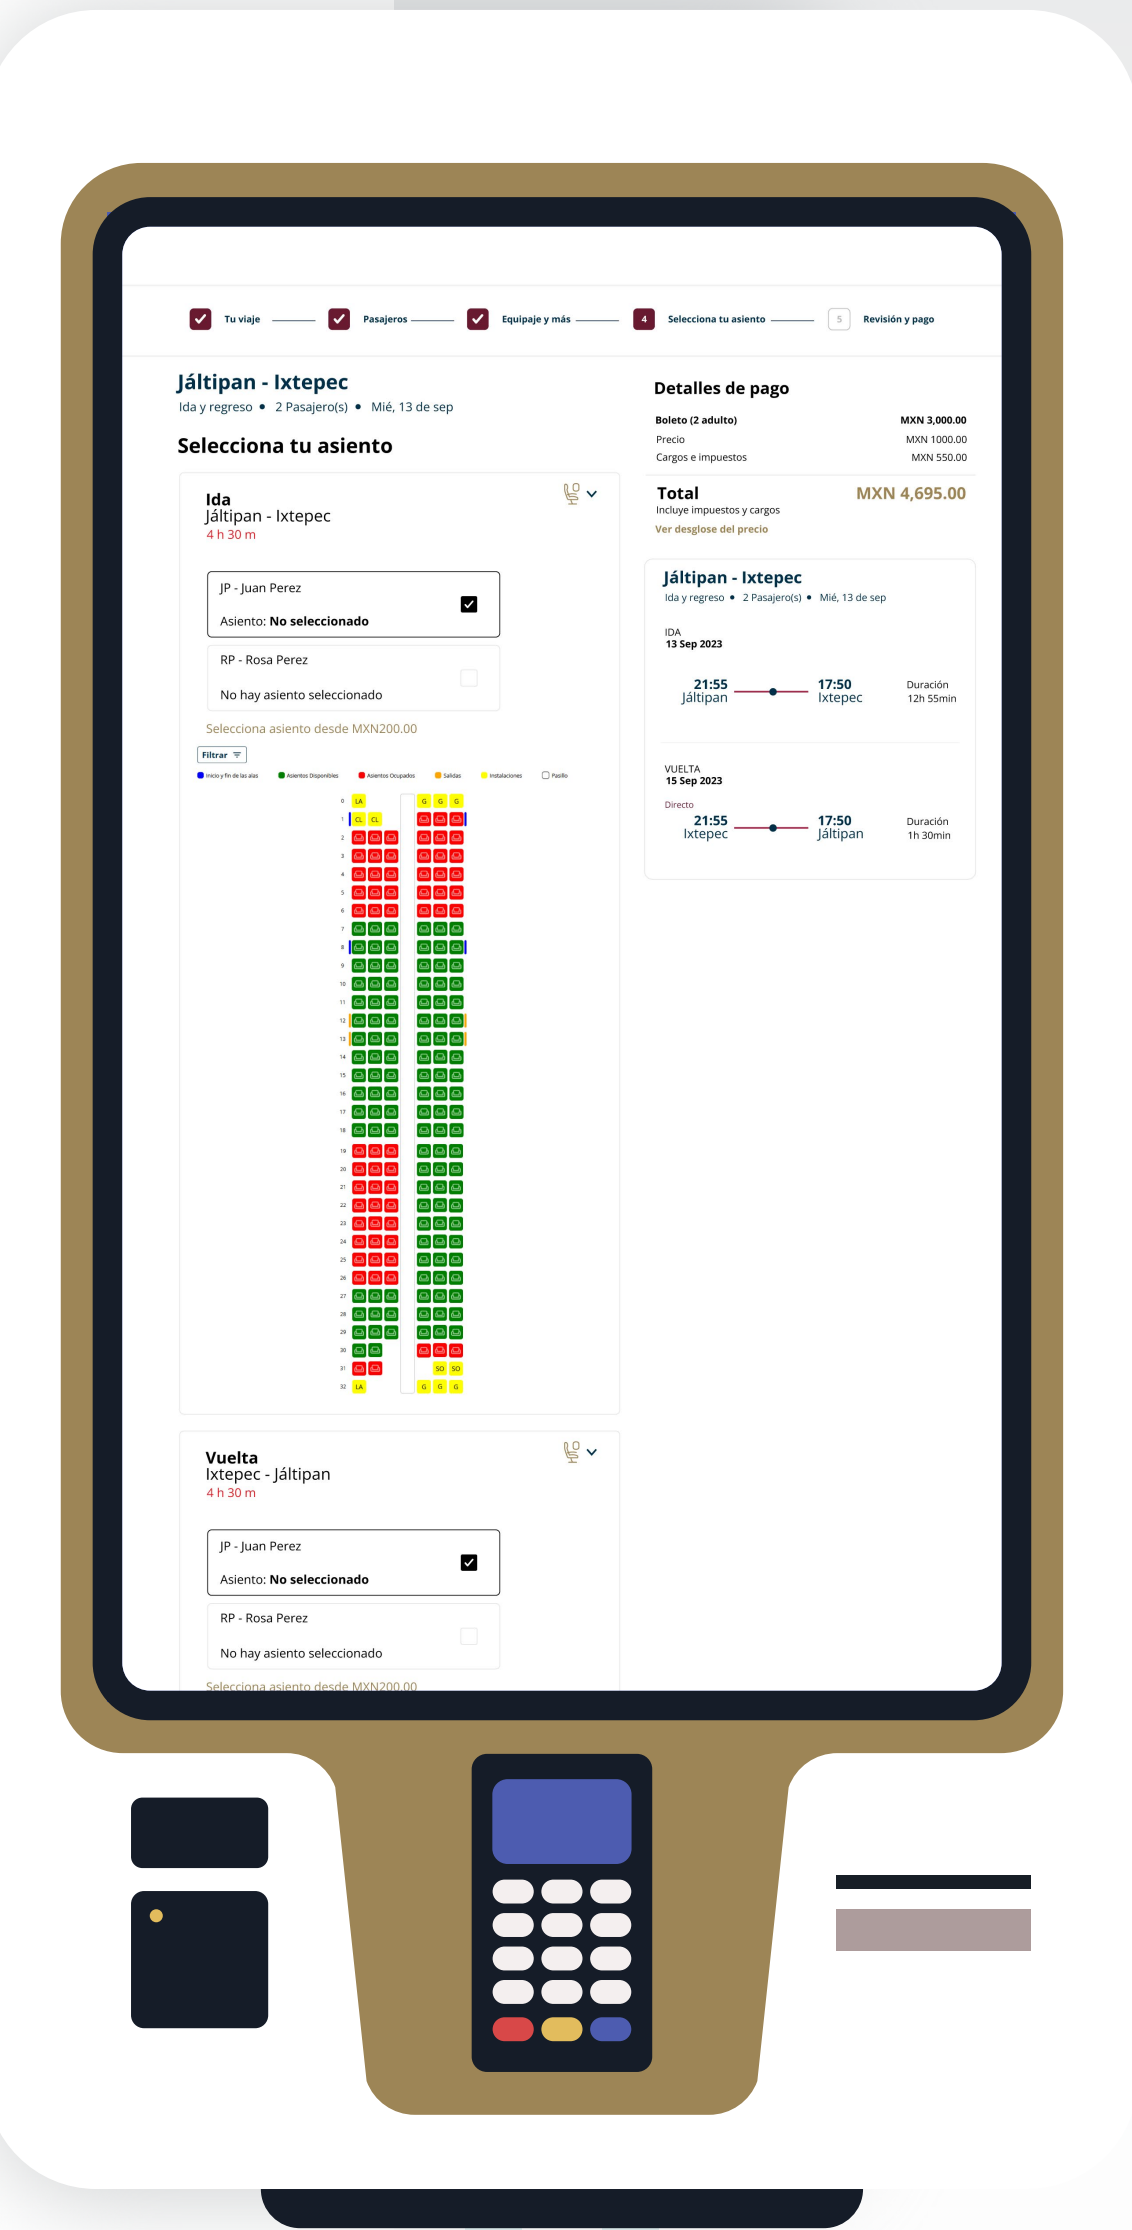

Las máquinas expendedoras con el sistema operativo Windows 10 Profesional permitió conectar el equipo a redes locales (LAN), internet o a una intranet en específico, ya sea mediante un cable o conexión inalámbrica WiFi. **La cual cuenta con billettero electrónico y recepción de diversas formas de pago (efectivo, TDC, TDD, Carnet, NFC, tarjeta recargable y app)**