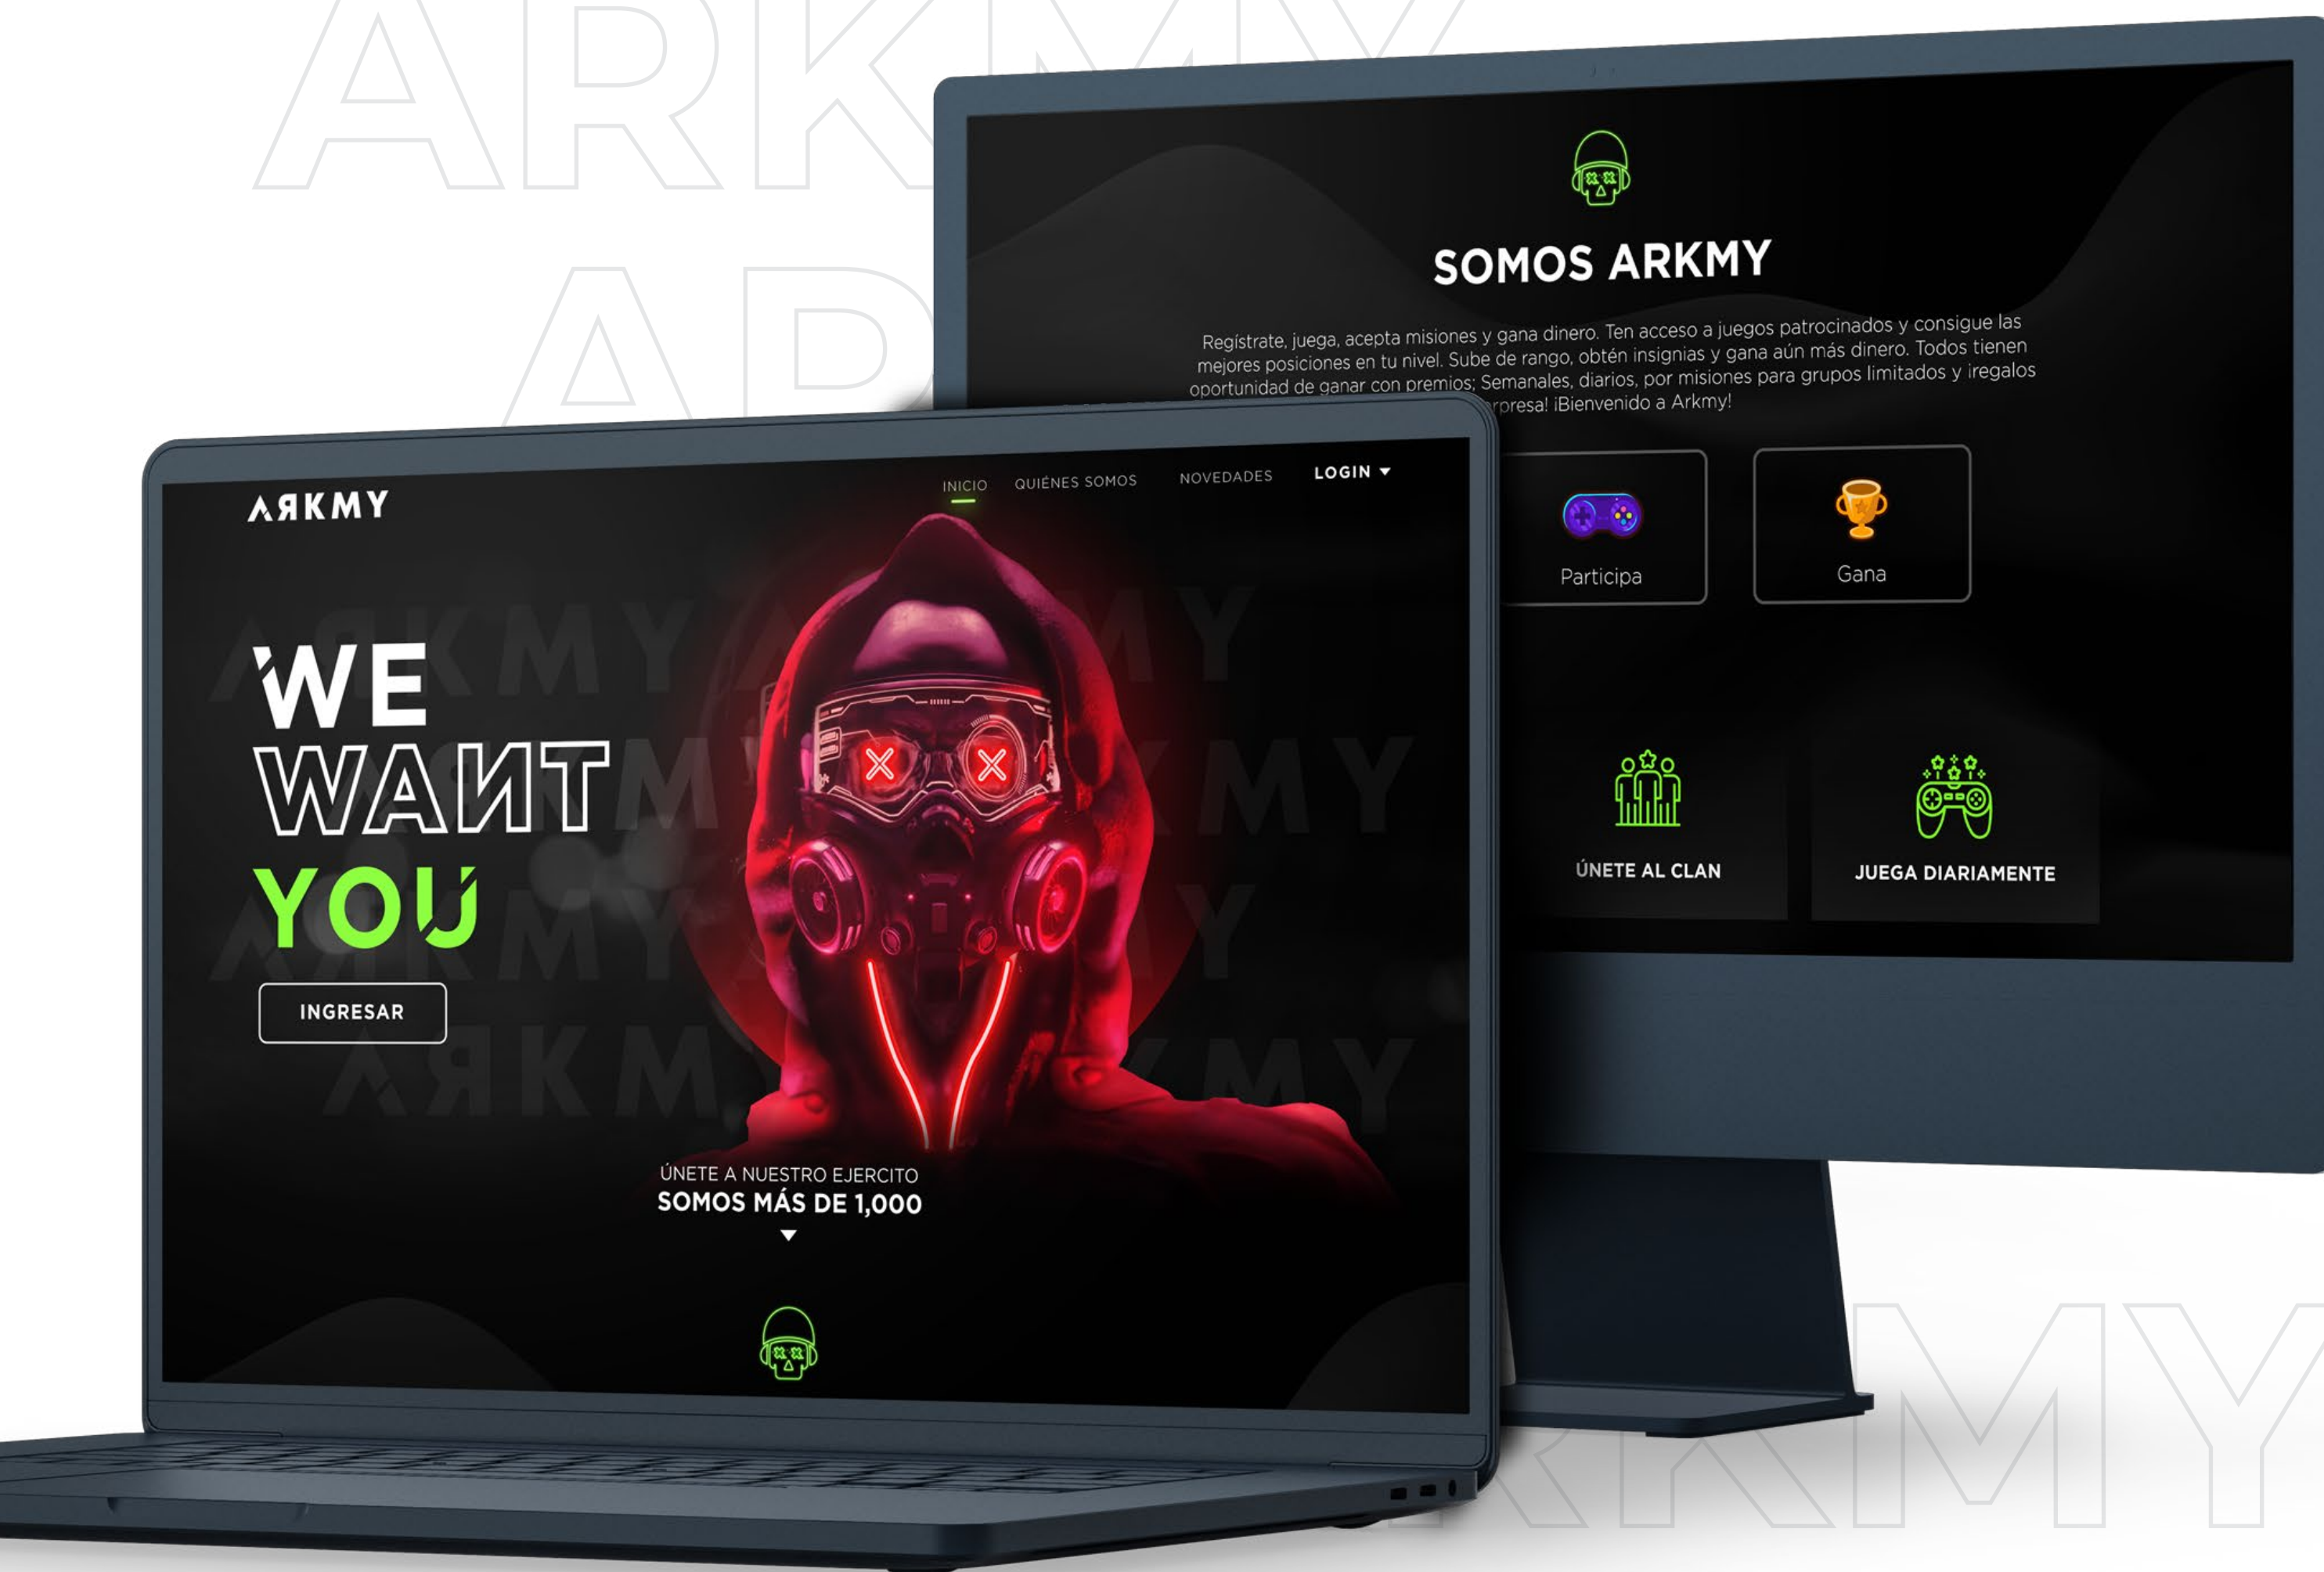

03

Desarrollos

RS Arkmy

El desarrollo opera gracias a patrocinios que buscan exposición de sus marcas y apoyo de la armada en otros canales como RRSS, aumentando fidelidad y creando una mejor imagen.

Los jugadores se enrolan y esto les permite obtener beneficios como: certificados de regalo, boletos de cine, tarjetas canjeables para app de movilidad y otros digitales como potenciadores para mejorar los juegos disponibles y que les dará acceso a mayores recompensas de rangos. Así mismo hay diversas misiones diarias y semanales, que al completarlas los sitúa en un ranking semanal para obtener recompensas canjeables. Como toda red social, les permite enviar invitaciones a sus amigos para formar parte de la comunidad Arkmy y de esta manera jugar online.